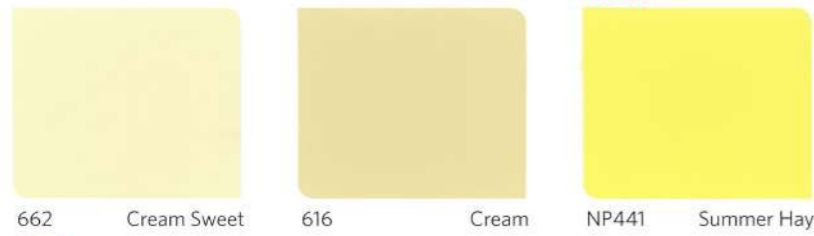

Emulsion Paint

600 Divinity 607 Broken White 664 Glad Yellow

604 Spanish White 603 Susu 602 Durian

662 Cream Sweet 616 Cream NP441 Summer Hay 654 Jasmine 682 Citrus Yellow

MX3011 Honey Sky 621 Ivory 631 Yellow MX3031 Jaune Frais 675 Cottage Carrot

661 Pink MX3004 Confire Rose 678 Hibiscus Red

Juga tersedia warna:
BS 9102 White

Juga tersedia warna:
BS 9102 SS White

Juga tersedia warna:
9103 Black

Juga tersedia warna:
900 Extra White

● Kimex warna spesial
Tersedia dalam kemasan 1kg