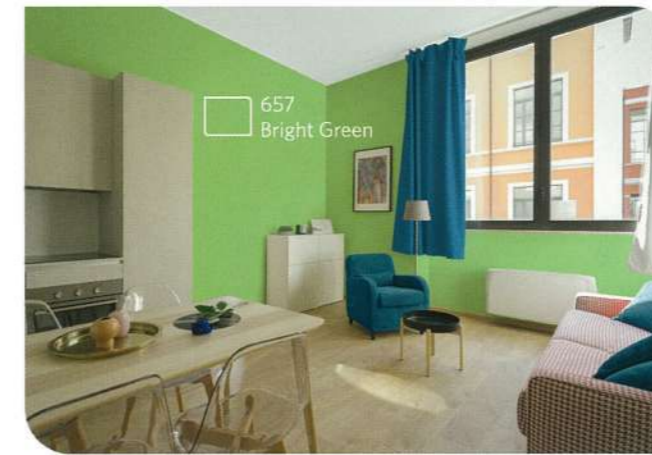

661 Pink MX3004 Confire Rose 678 Hibiscus Red

Juga tersedia warna:
BS 9102 White

Juga tersedia warna:
BS 9102 SS White

Juga tersedia warna:
9103 Black

Juga tersedia warna:
900 Extra White

● Kimex warna spesial
Tersedia dalam kemasan 1kg